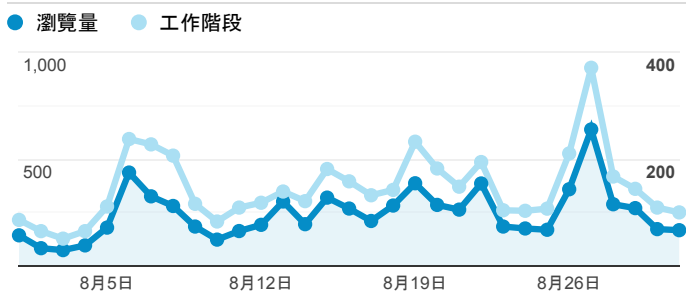

報表02_流量

2019年8月1日 - 2019年8月31日

● 所有使用者
100.00% 個工作階段

瀏覽量和平均網頁停留時間

瀏覽量和造訪

瀏覽量和不重複瀏覽量

造訪和瀏覽量 (依 來源/媒介 分組)

來源/媒介	工作階段	瀏覽量
(direct) / (none)	2,215	4,171
google / organic	1,378	2,047
tku.edu.tw / referral	681	1,007
ee.tku.edu.tw / referral	66	98
iit.tku.edu.tw / referral	42	57
i.lanyang.tku.edu.tw / referral	17	20
dvlp.www.tku.edu.tw / referral	14	21
et.tku.edu.tw / referral	14	19
chemistry.tku.edu.tw / referral	12	21
servicelearning.sa.tku.edu.tw / referral	12	21

造訪和新造訪率 (依 服務供應商 分組)

服務供應商	工作階段	瀏覽量
taipei taiwan	1,881	3,145
hinet taiwan	973	1,580
taipei city taiwan	364	641
far eastone telecommunication co. ltd.	335	620
taiwan mobile co. ltd.	234	418
panchiao taipei hsien taiwan	78	145
chunghwa telecom data communication business group	66	95
hoshin multimedia center inc	56	86
chief telecom inc.	51	89
hong kong broadband network ltd	30	58

造訪和瀏覽量 (依 分享網址 分組)

分享網址	工作階段	瀏覽量
eportfolio.tku.edu.tw/	2,319	3,325
sso.tku.edu.tw/ePortfolio/ilifeStu.cshtml?In=zh_TW	453	1,477
eportfolio.tku.edu.tw/index_detail.aspx?category=50&sr v=3	108	163
eportfolio.tku.edu.tw/tkustudentlink.aspx	75	94
eportfolio.tku.edu.tw/intro_MISStudentInfo.aspx	72	101
sso.tku.edu.tw/ePortfolio/ilifeStuClass.cshtml	60	81
sso.tku.edu.tw/ePortfolio/ilifeStu.cshtml	56	169
eportfolio.tku.edu.tw/index_detail.aspx?category=8&sr v=3	53	86
sso.tku.edu.tw/ePortfolio/ilifeStu.cshtml?In=en_US	50	168
eportfolio.tku.edu.tw/index_detail.aspx?category=17&sr v=3	48	69

造訪和瀏覽量 (依 社交網路 分組)

社交網路	工作階段	瀏覽量
Facebook	2	3