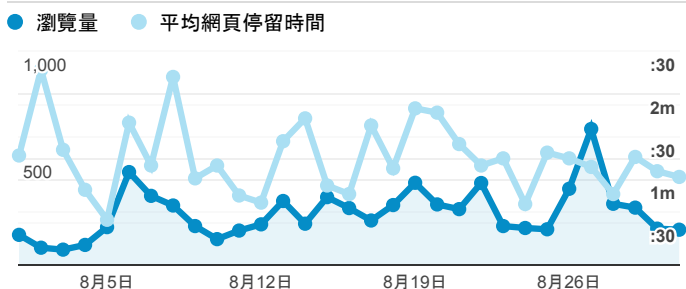

## 報表02\_流量

2019年8月1日 - 2019年8月31日

● 所有使用者  
100.00% 個工作階段

### 瀏覽量和平均網頁停留時間