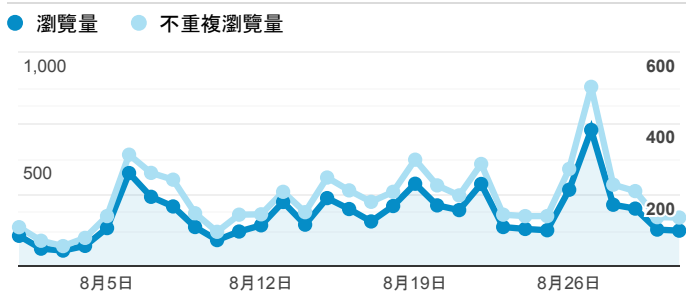

瀏覽量和不重複瀏覽量

造訪和瀏覽量 (依 來源/媒介 分組)

來源/媒介	工作階段	瀏覽量
(direct) / (none)	2,215	4,171
google / organic	1,378	2,047
tku.edu.tw / referral	681	1,007
ee.tku.edu.tw / referral	66	98
iit.tku.edu.tw / referral	42	57
i.lanyang.tku.edu.tw / referral	17	20
dvlp.www.tku.edu.tw / referral	14	21
et.tku.edu.tw / referral	14	19
chemistry.tku.edu.tw / referral	12	21
servicelearning.sa.tku.edu.tw / referral	12	21

造訪和新造訪率 (依 服務供應商 分組)

服務供應商	工作階段	瀏覽量
taipei taiwan	1,881	3,145
hinet taiwan	973	1,580
taipei city taiwan	364	641
far eastone telecommunication co. ltd.	335	620
taiwan mobile co. ltd.	234	418
panchiao taipei hsien taiwan	78	145
chunghwa telecom data communication business group	66	95
hoshin multimedia center inc	56	86
chief telecom inc.	51	89
hong kong broadband network ltd	30	58

造訪和瀏覽量 (依 分享網址 分組)

分享網址	工作階段	瀏覽量
eportfolio.tku.edu.tw/	2,319	3,325
sso.tku.edu.tw/ePortfolio/ilifeStu.cshtml?In=zh_TW	453	1,477
eportfolio.tku.edu.tw/index_detail.aspx?category=50&sr v=3	108	163
eportfolio.tku.edu.tw/tkustudentlink.aspx	75	94
eportfolio.tku.edu.tw/intro_MISStudentInfo.aspx	72	101
sso.tku.edu.tw/ePortfolio/ilifeStuClass.cshtml	60	81
sso.tku.edu.tw/ePortfolio/ilifeStu.cshtml	56	169
eportfolio.tku.edu.tw/index_detail.aspx?category=8&sr v=3	53	86
sso.tku.edu.tw/ePortfolio/ilifeStu.cshtml?In=en_US	50	168
eportfolio.tku.edu.tw/index_detail.aspx?category=17&sr v=3	48	69

造訪和瀏覽量 (依 社交網路 分組)

社交網路	工作階段	瀏覽量
Facebook	2	3